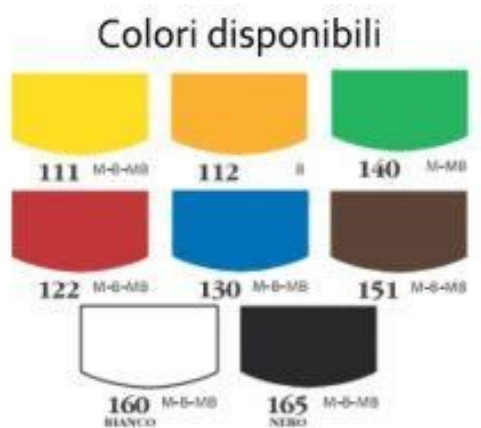

## Biologisch abbaubare und kompostierbare Becher

Cod. BBC

Die kompostierbaren Becher werden aus erneuerbaren Quellen wie Maisstärke oder Fasern als Restprodukt der Verarbeitung der Zuckerrohre hergestellt!

### Farbe der Becher

Su ordinazione inchiostro da colore pantone

**Maße:**

Kaffeetasse 120cc

Becher 210 cc

Becher 350 cc

Becher 500cc

**Internetadresse**